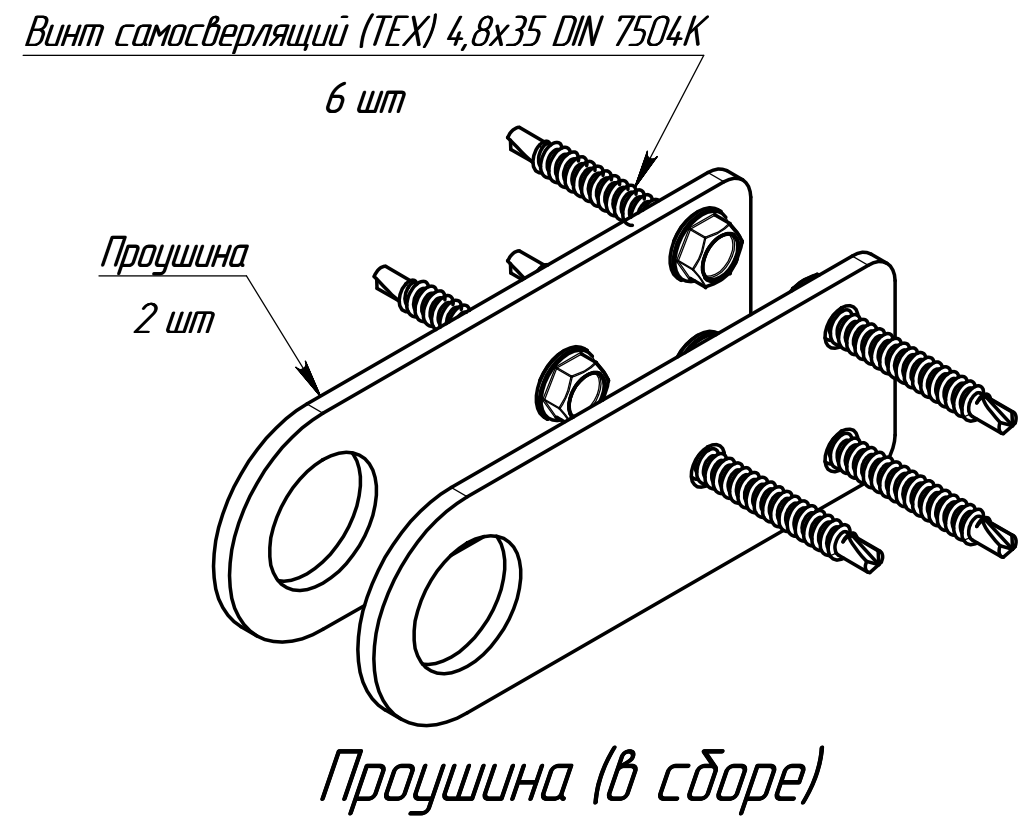

Дополнительная комплектация

Инд. № подл.	Подп. и дата
Взам. инв. №	Инд. № дубл.
Подп. и дата	Подп. и дата
Инд. № подл.	

Изм.	Лист	№ докум.	Подп.	Дата