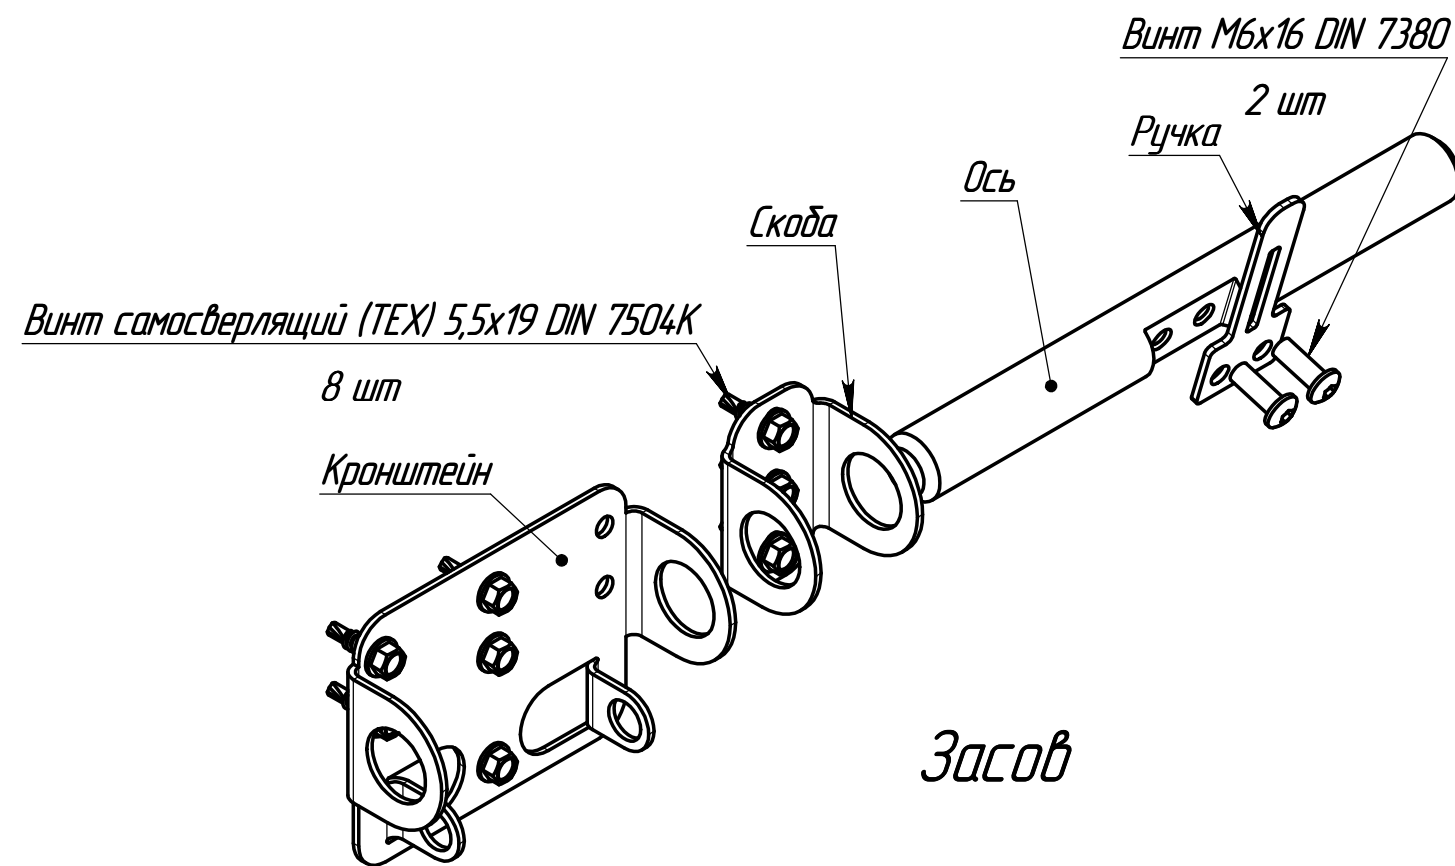

Дополнительная комплектация

Инд. № подл.	Подп. и дата
Взам. инв. №	Инд. № дубл.
Подп. и дата	Подп. и дата
Инд. № подл.	

Изм.	Лист	№ докум.	Подп.	Дата