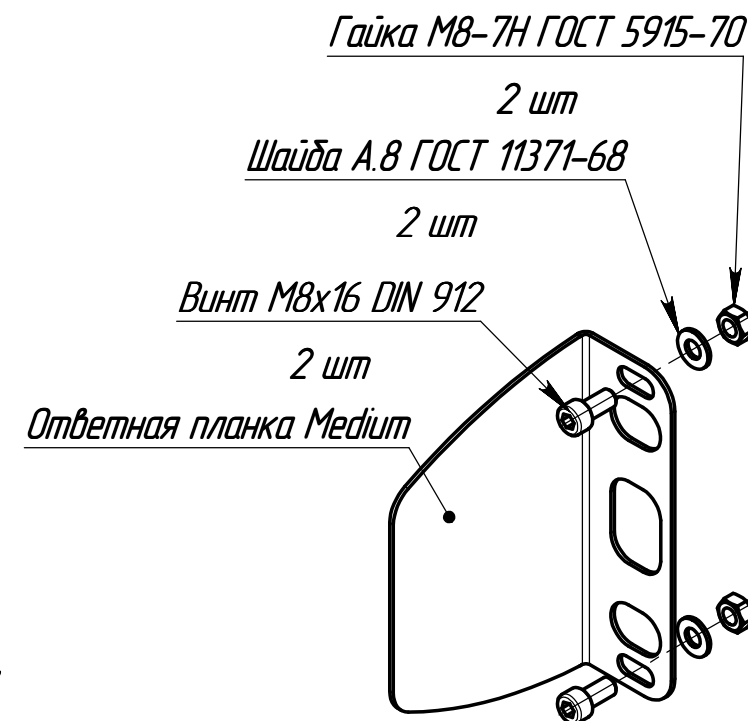

0-001-50079

Калитка PROFi Lock

Замок LOCINOX

Планка притворная
LOCINOX

Петля антивандальная
M12 (M16) LOCINOX
количество и тип см. по чертежу

Калитка PROFi NoLock

Петля антивандальная
M12 (M16) LOCINOX
количество и тип см. по чертежу

Ответная планка MEDIUM
(в сборе)

Перв. примен.

Справ. №

Подп. и дата

Изм. № докл.

Взам. инв. №

Подп. и дата

Инд. № подл.