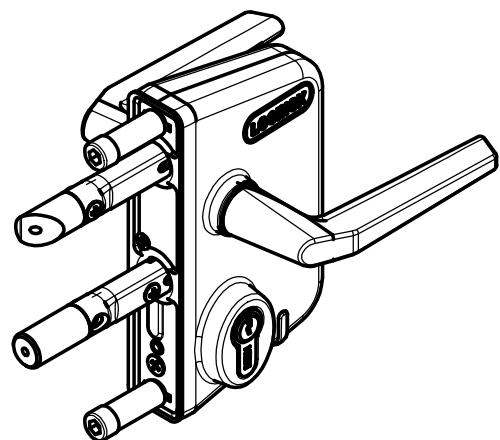

0-001-50079

Калитка PROFi Lock

Замок LOCINOX

Планка притворная
LOCINOX

Петля антивандальная
M12 (M16) LOCINOX
количество и тип см. по чертежу

Калитка PROFi NoLock

Петля антивандальная
M12 (M16) LOCINOX
количество и тип см. по чертежу

Ответная планка MEDIUM
(в сборе)

Перв. примен.

Справ. №

Подп. и дата

Изм. № докл.

Взам. инв. №

Подп. и дата

Инд. № подл.