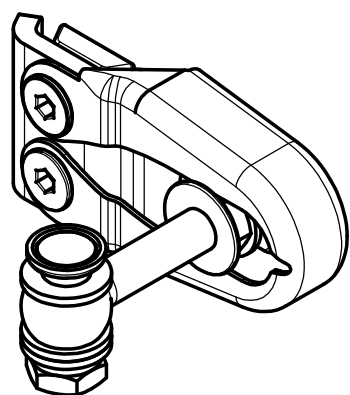

0-001-50079

Калитка PROFi Lock

Замок LOCINOX

Планка притворная
LOCINOX

Петля антивандальная
M12 (M16) LOCINOX
количество и тип см. по чертежу

Калитка PROFi NoLock

Петля антивандальная
M12 (M16) LOCINOX
количество и тип см. по чертежу